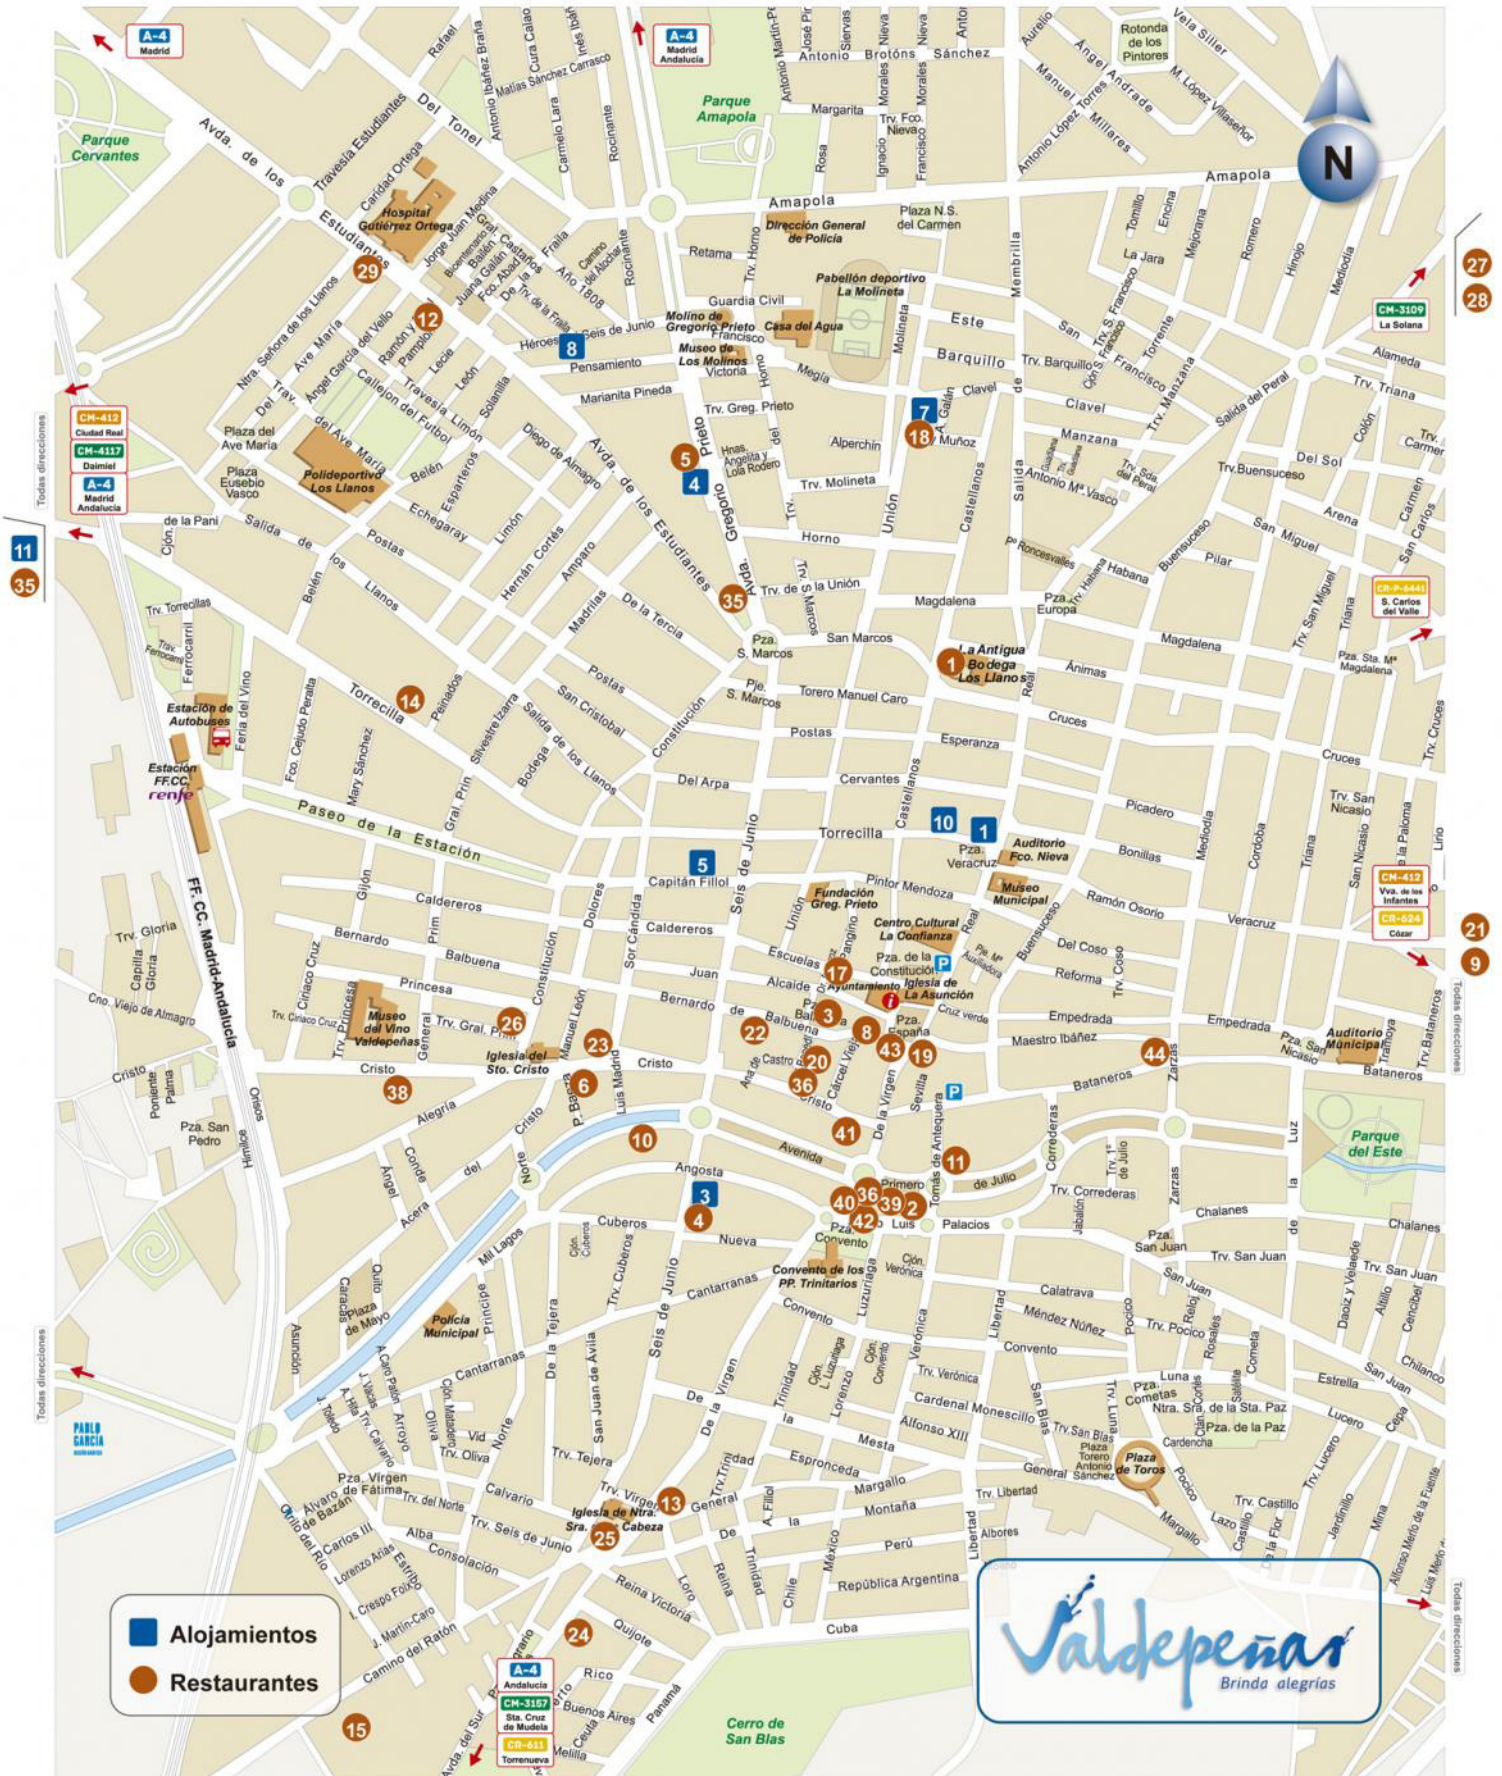

Valdepeñas

2 6 9 7 16 30 31 32 33 34 37

ALOJAMIENTOS

Nº	NOMBRE	DIRECCIÓN	TELÉFONO	WEB	E MAIL	PLAZAS
1	Hotel & Spa Veracruz**** 	Plaza Veracruz s/n	926 313 000	www.hotelveracruzplaza.com	info@hotelveracruzplaza.com	56 Habit. 116 Plazas
2	Hotel *** El Hidalgo 	Autovía N IV, Km. 194	926 313 088	www.hotelelhidalgo.es	reservas@hotelelhidalgo.es	56 Habit. 108 Plazas
3	Hostal ** Posada Entreviñas 	C/ Seis de Junio, 139	926 347 991	www.posadaentrevinas.com	hostal@posadaentrevinas.com	25 Habit. 43 Plazas
4	Hostal ** Valdepeñas 	Avda. Gregorio Prieto, 53	926 322 328	www.hostalvaldepenas.com	info@hostalvaldepenas.com	31 Habit. 48 Plazas
5	Hotel ** Central	C/ Capitán Fillol, 4	926 313 388	www.hotelcentralval.com	info@hotelcentralval.com	26 Habit. 45 Plazas
6	Hotel ** Vista Alegre	Autovía N IV, Km. 200	926 322 204	www.hotelvistalegre.es	reservas@hotelvistalegre.net	15 Habit. 45 Plazas
7	Hospedería ** Museo Valdepeñas	C/ Unión, 102	926 310 795	www.hospederiamuseo.com	info@hospederiamuseo.com hospederia@hospederiamuseoval.es	13 Habit. 26 Plazas
8	Hostal ** Los Corazones	C/ Héroes del Seis de Junio, 22	926 320 346 - 626 936 951			8 Habit. 16 Plazas
9	Hostal ** Tu Casa	Autovía N IV, Km 199	926 323 965		hostaltucasa@hotmail.com	22 Habit. 42 Plazas
10	Casa Rural Aloque Posada	C/ Torrecilla 20	688 922 071 - 926 322 071	www.aloqueposada.es	aloque@aloqueposada.es	10 Habit. 20 Plazas
11	Complejo Los Delfines	Ctra. Ciudad Real Km. 81,900	615 648 911	www.complejosdelfines.com	reservas@complejosdelfines.com	22 Habit.